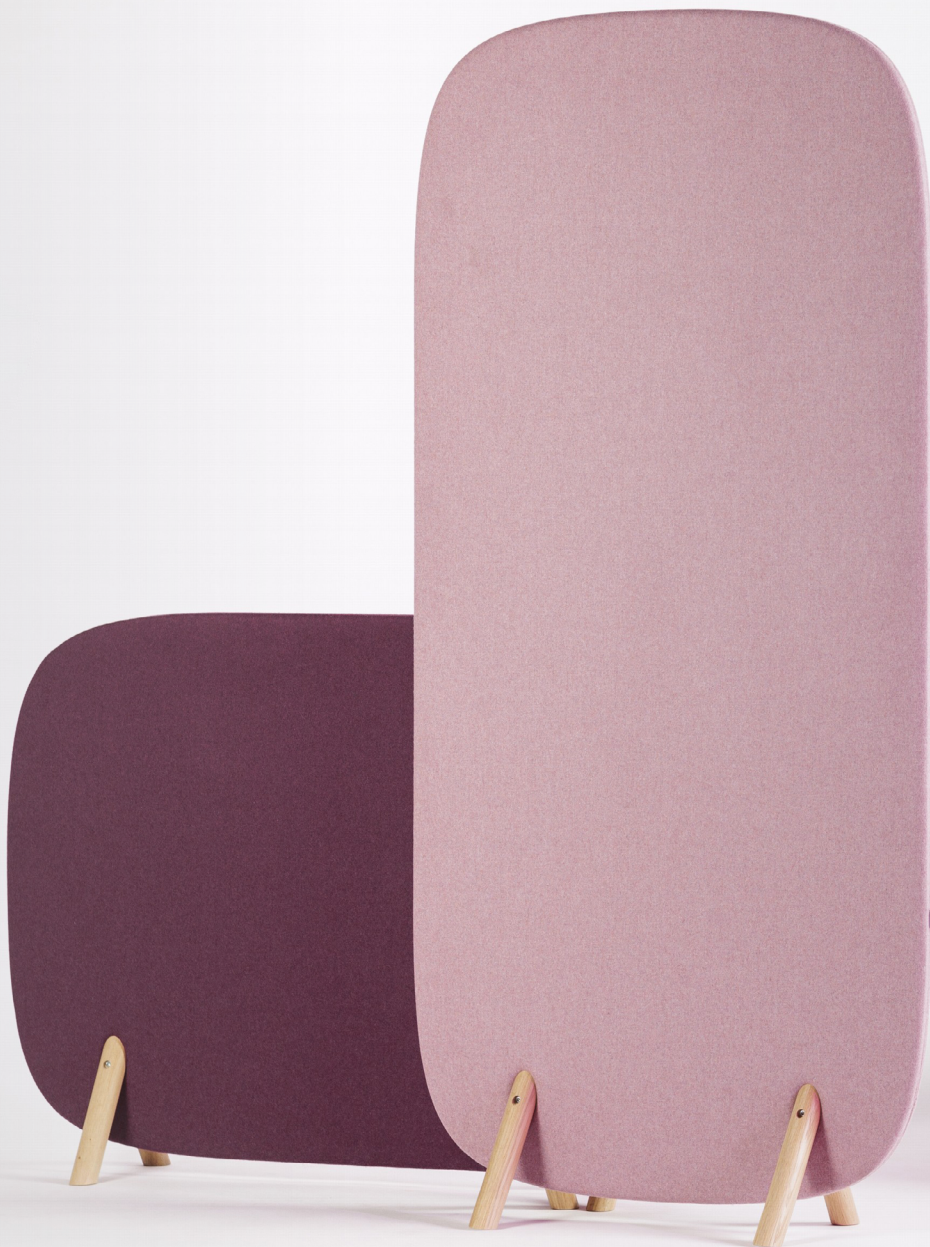

SHADE TIMBER

silentlab

Stellen Sie SHADE TIMBER Paravents im Büro auf und schaffen somit sofort eine akustische Barriere, die unerwünschte Geräusche absorbiert. So können Sie z. B. Gespräche von Kollegen bei einer Tasse Kaffee oder Druckergeräusche ausblenden. Freistehende Paravents lassen sich einfach genau nach Bedarf umsetzen.

SCHALLABSORBER

Technische daten

Grundabmessungen	Standardhöhe 1200, 1500 und 1800 mm Standardbreite bis 1500 mm Möglichkeit atypischer Fertigung
Material	von beiden Seiten mit schalldämmendem Material versehene tragende Platte
Oberflächengestaltung	Deko-Stoff gemäß Mustermappe
Standbeine	Eichenholz massiv

* Bei den Formaten von Shade Timber über 1300 × 1300 mm wird bedingt durch die Breite des Stoffes eine elegante Naht implementiert, die in einer Höhe von 400 mm von der Unterkante angebracht ist und so die ästhetische und technische Vollkommenheit des Produktes gewährleistet.