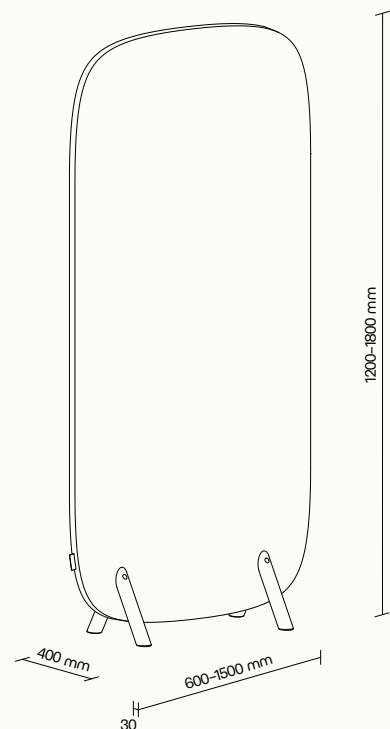

SCHALLABSORBER

Technische daten

Grundabmessungen	Standardhöhe 1200, 1500 und 1800 mm Standardbreite bis 1500 mm Möglichkeit atypischer Fertigung
Material	von beiden Seiten mit schalldämmendem Material versehene tragende Platte
Oberflächengestaltung	Deko-Stoff gemäß Mustermappe
Standbeine	Eichenholz massiv

* Bei den Formaten von Shade Timber über 1300 × 1300 mm wird bedingt durch die Breite des Stoffes eine elegante Naht implementiert, die in einer Höhe von 400 mm von der Unterkante angebracht ist und so die ästhetische und technische Vollkommenheit des Produktes gewährleistet.